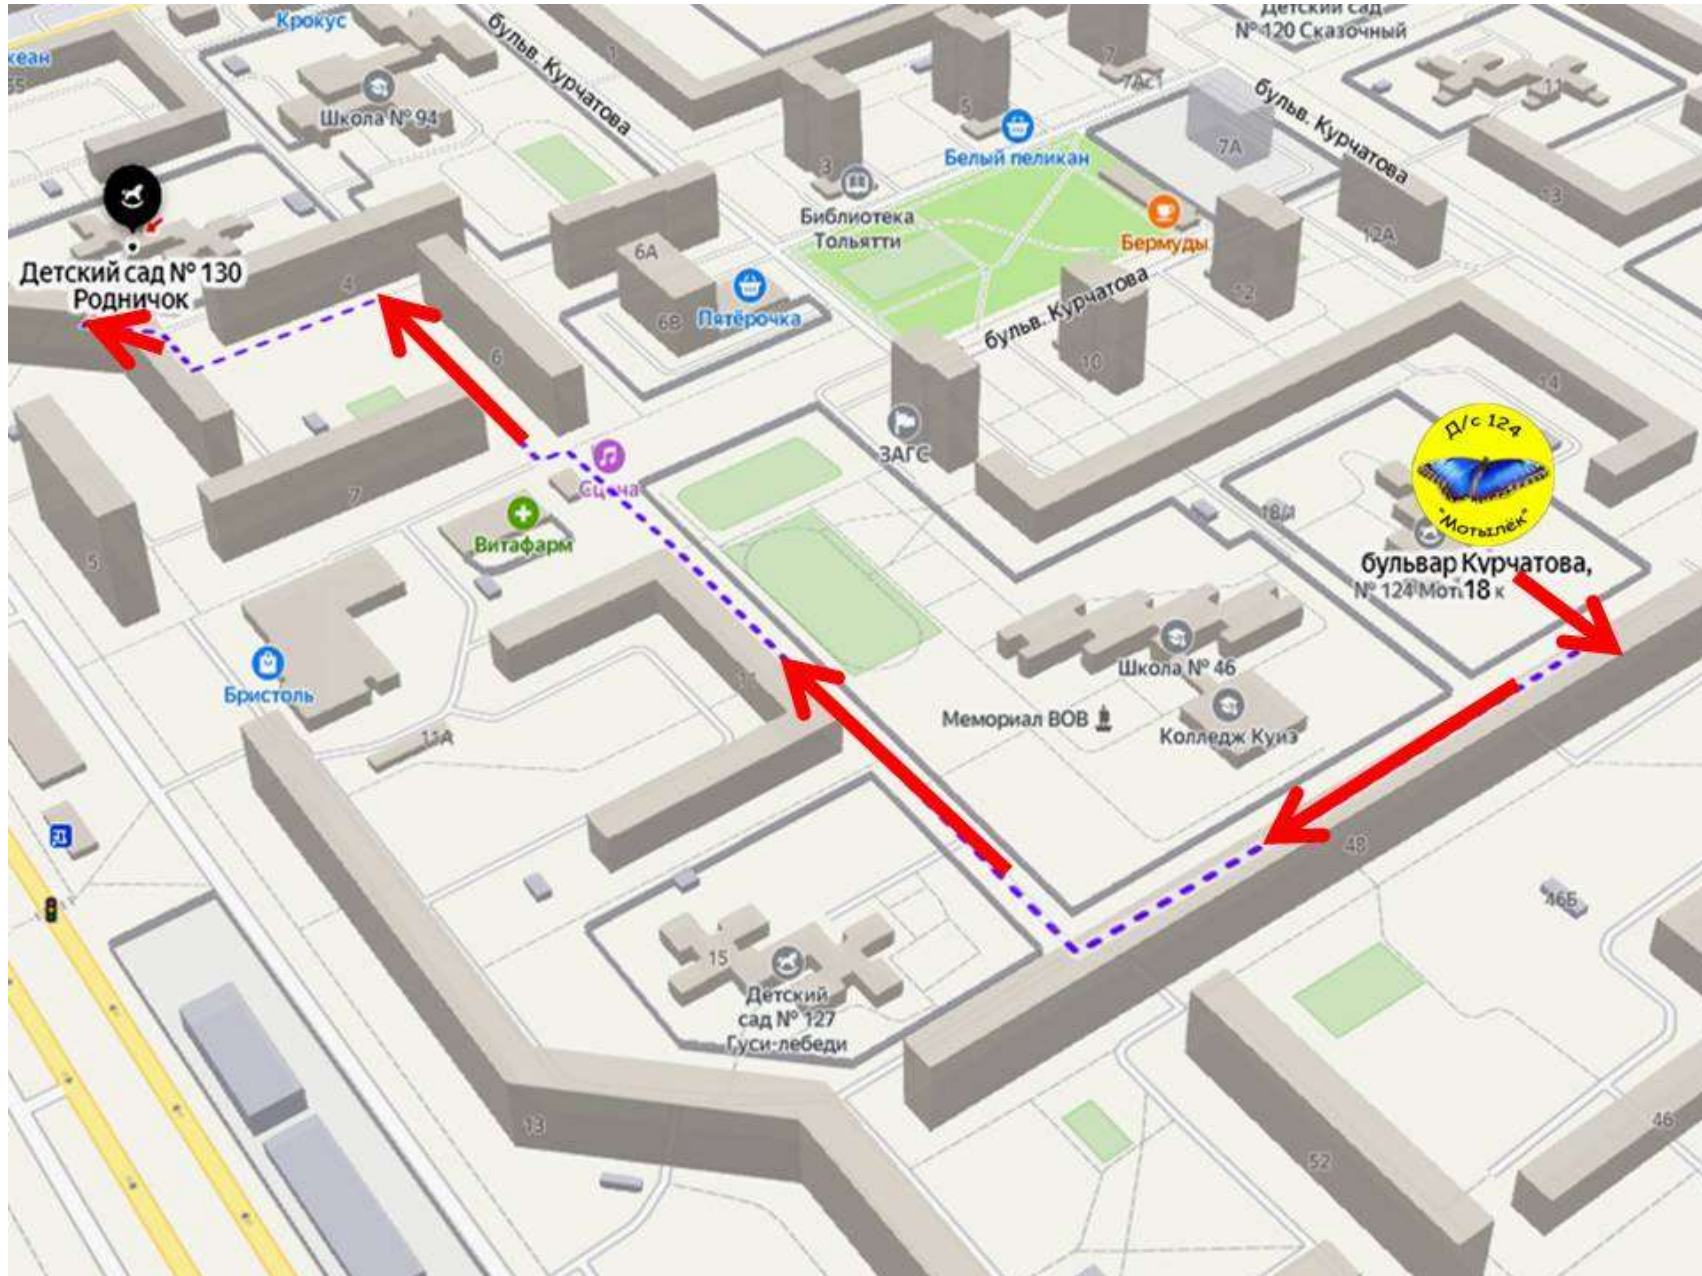

 Парковочные места

-  Знак «Фотовидеофиксация»
-  Знак «Светофорное регулирование»
-  Знак «Стационарный радар»
-  Маршруты движения

3. Маршруты движения организованных групп детей от детского сада к объектам следования

Маршрут из ДС № 124 «Мотылёк» АНО ДО «Планета детства «Лада» в МБУ ДО ШИ Лицей искусств Г. О. Тольятти

Маршрут из ДС № 124 «Мотылёк» АНО ДО «Планета детства «Лада» в библиотеку № 23 - Детско - юношеская им. В. Балашова

Маршрут из ДС № 124 «Мотылёк» АНО ДО «Планета детства «Лада» в ДС № 127 «Гуси-лебеди» АНО ДО «Планета детства «Лада»

Маршрут из ДС № 124 «Мотылёк» АНО ДО «Планета детства «Лада» в ДС № 130 «Родничок» АНО ДО «Планета детства «Лада»