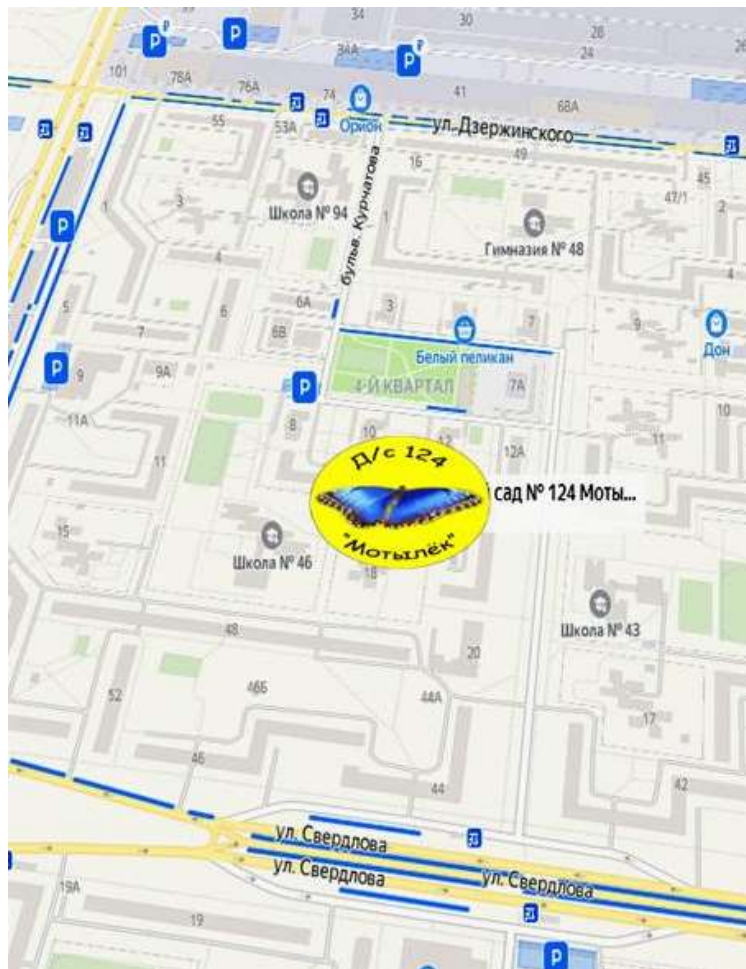

Количество обучающихся 178

Наличие уголка по безопасности дорожного движения (БДД): имеется/ не имеется

Время работы детского сада: с 06.30 до 18.30

II. План-схемы детского сада.

район расположения детского сада, пути движения транспортных средств и детей (обучающихся)

2. Схемы организации дорожного движения в непосредственно близости от детского сада с размещением соответствующих технических средств, маршруты движения детей и расположение парковочных мест

ДС № 124 «Мотылёк» АНО ДО «Планета детства «Лада»
бульвар Курчатова, 18