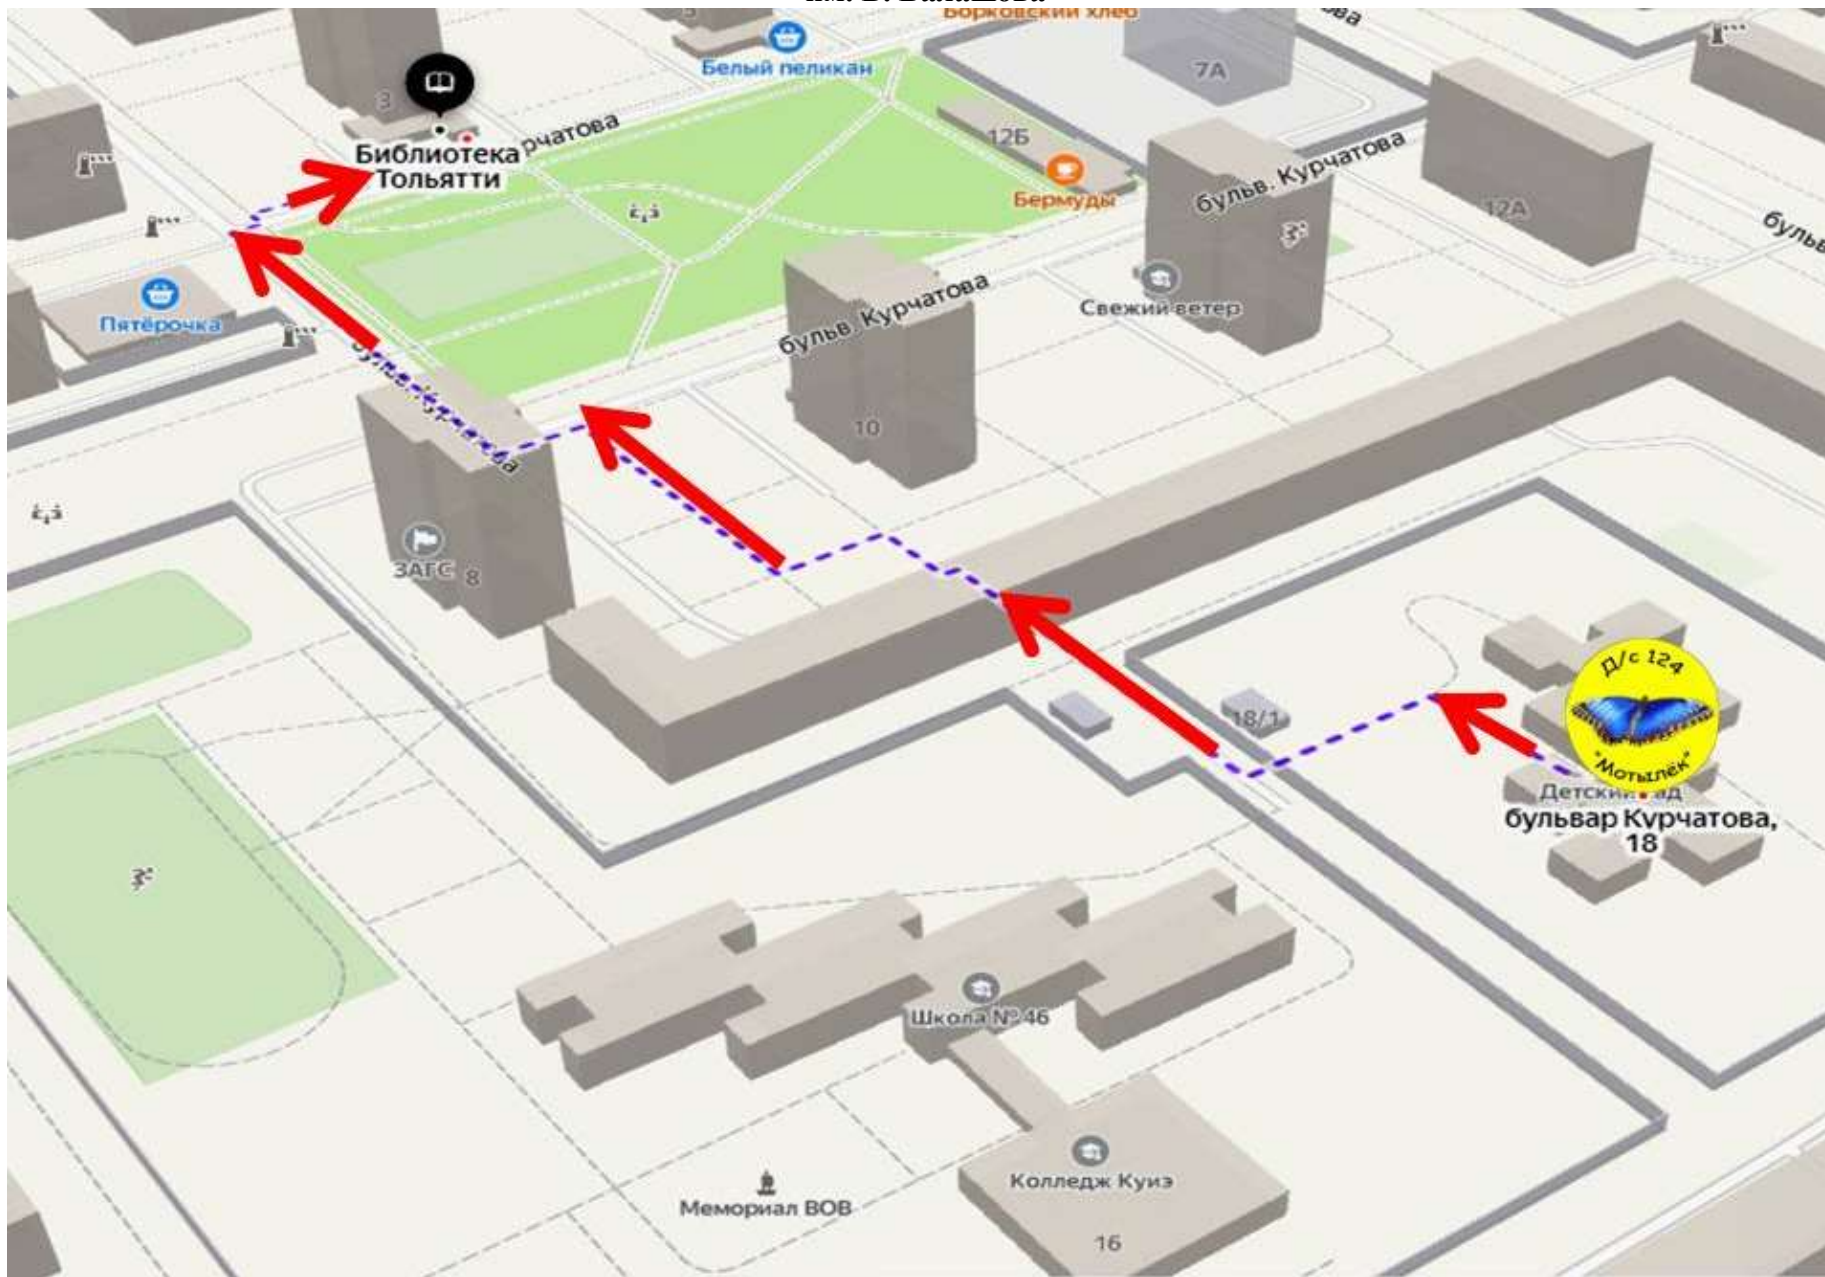

2. Схемы организации дорожного движения в непосредственно близости от детского сада с размещением соответствующих технических средств, маршруты движения детей и расположение парковочных мест

ДС № 124 «Мотылёк» АНО ДО «Планета детства «Лада»
бульвар Курчатова, 18

 Парковочные места

-  Знак «Фотовидеофиксация»
-  Знак «Светофорное регулирование»
-  Знак «Стационарный радар»
-  Маршруты движения

3. Маршруты движения организованных групп детей от детского сада к объектам следования

Маршрут из ДС № 124 «Мотылёк» АНО ДО «Планета детства «Лада» в МБУ ДО ШИ Лицей искусств Г. О. Тольятти

Маршрут из ДС № 124 «Мотылёк» АНО ДО «Планета детства «Лада» в библиотеку № 23 - Детско - юношеская им. В. Балашова