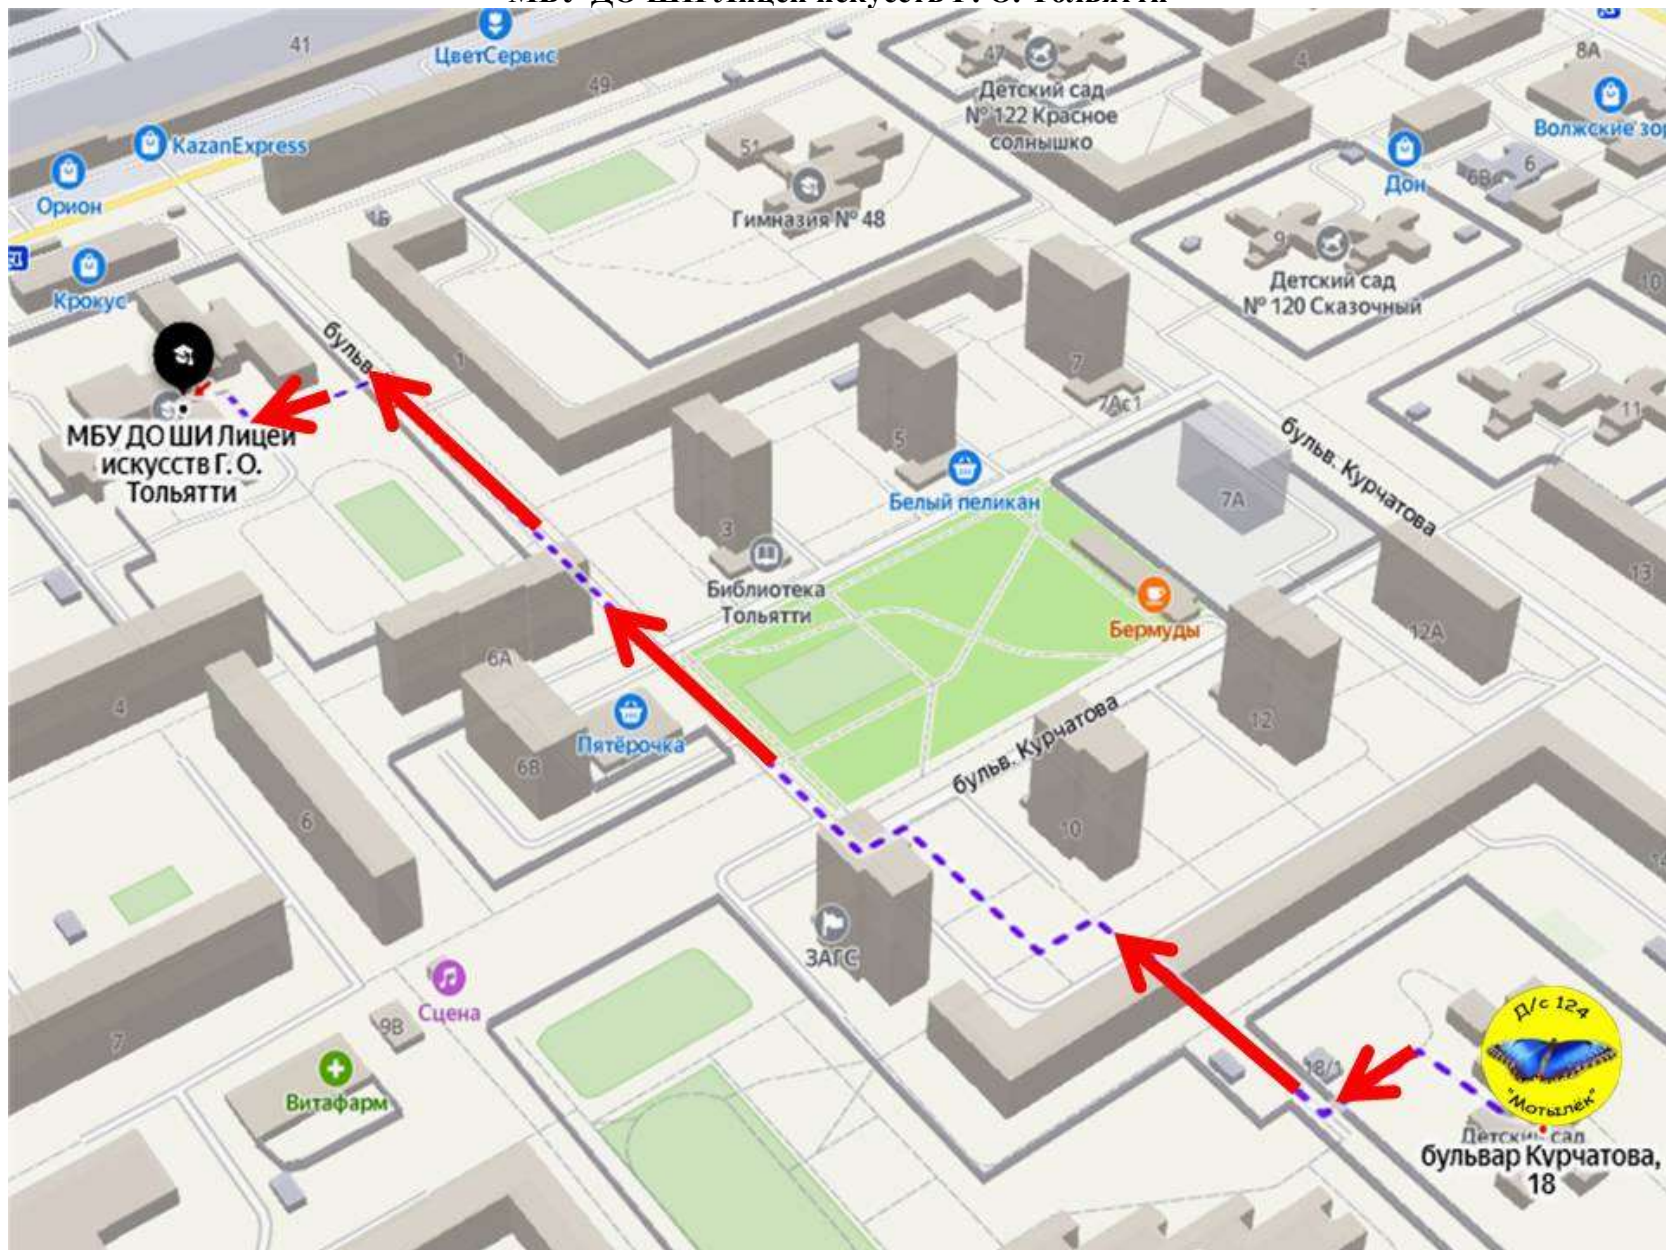

3. Маршруты движения организованных групп детей от детского сада к объектам следования

Маршрут из ДС № 124 «Мотылёк» АНО ДО «Планета детства «Лада» в МБУ ДО ШИ Лицей искусств Г. О. Тольятти