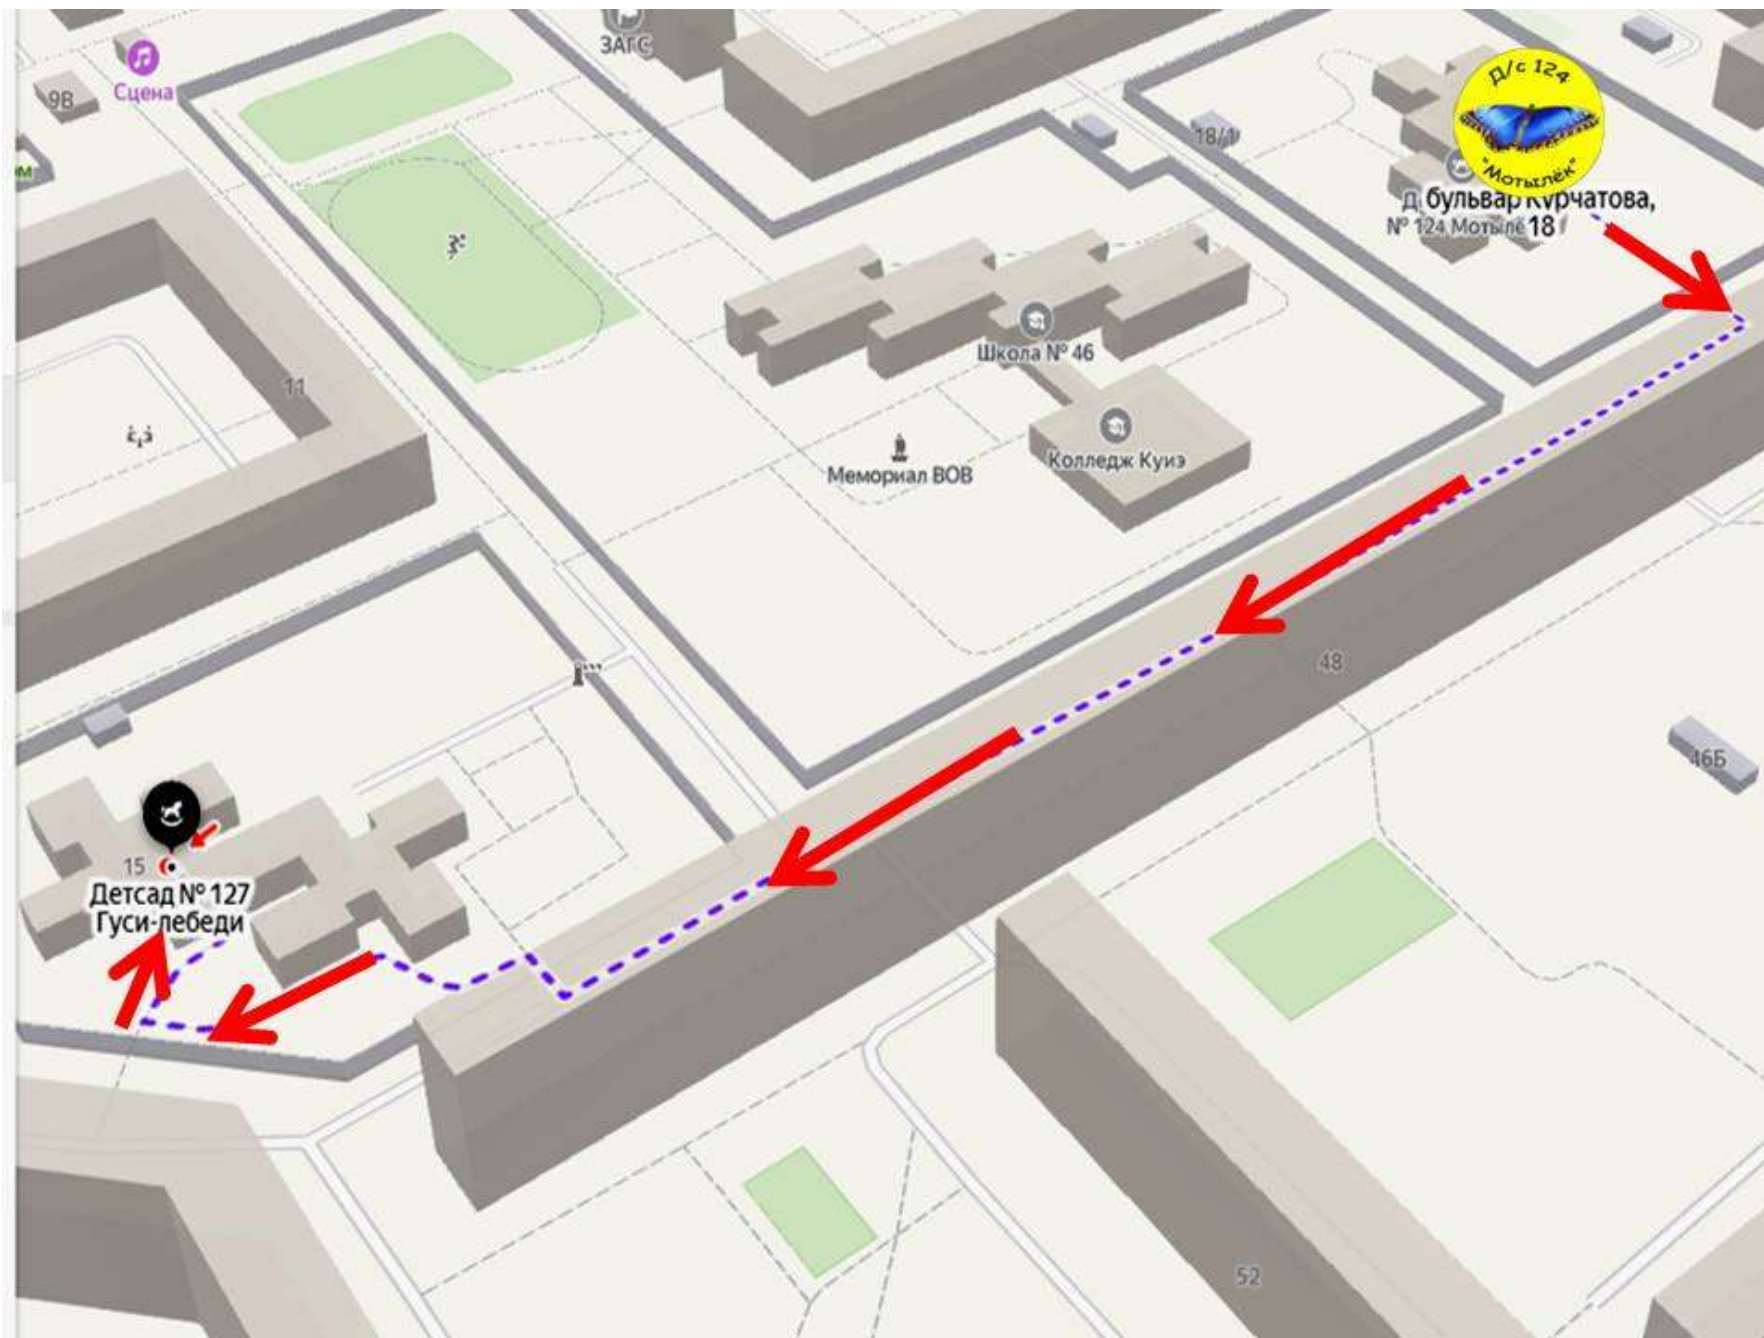

Маршрут из ДС № 124 «Мотылёк» АНО ДО «Планета детства «Лада» в ДС № 127 «Гуси-лебеди» АНО ДО «Планета детства «Лада»