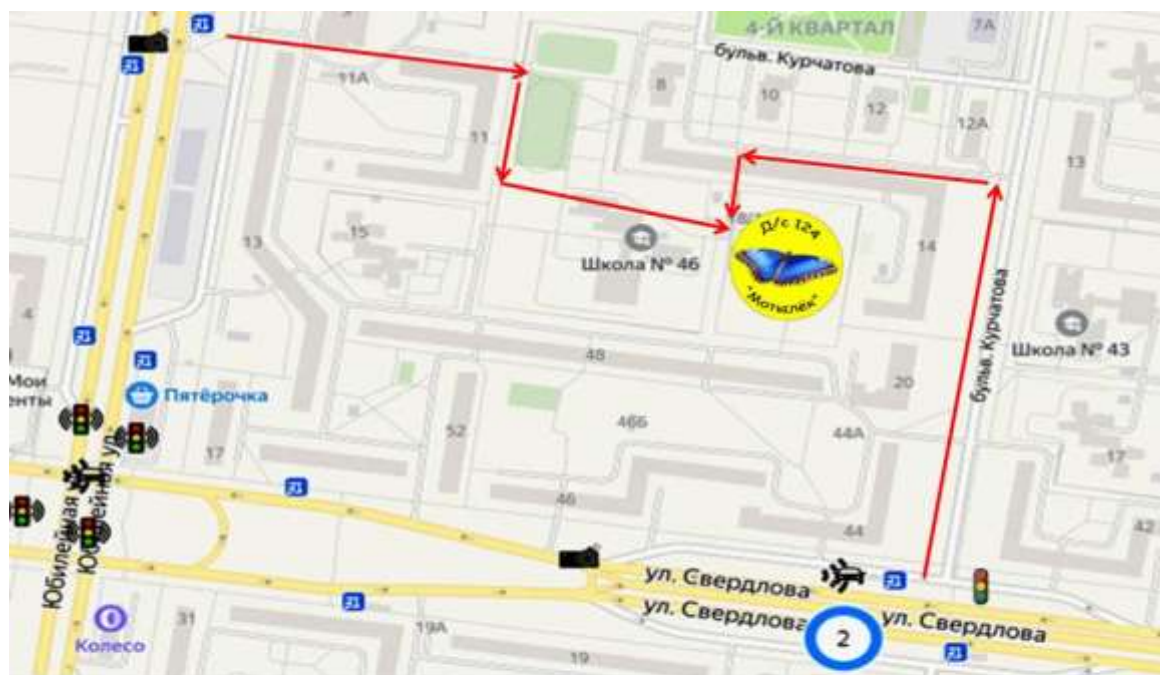

- Знак «Фотовидеофиксация»
- Знак «Светофорное регулирование»
- Знак «Стационарный радар»
- Маршруты движения