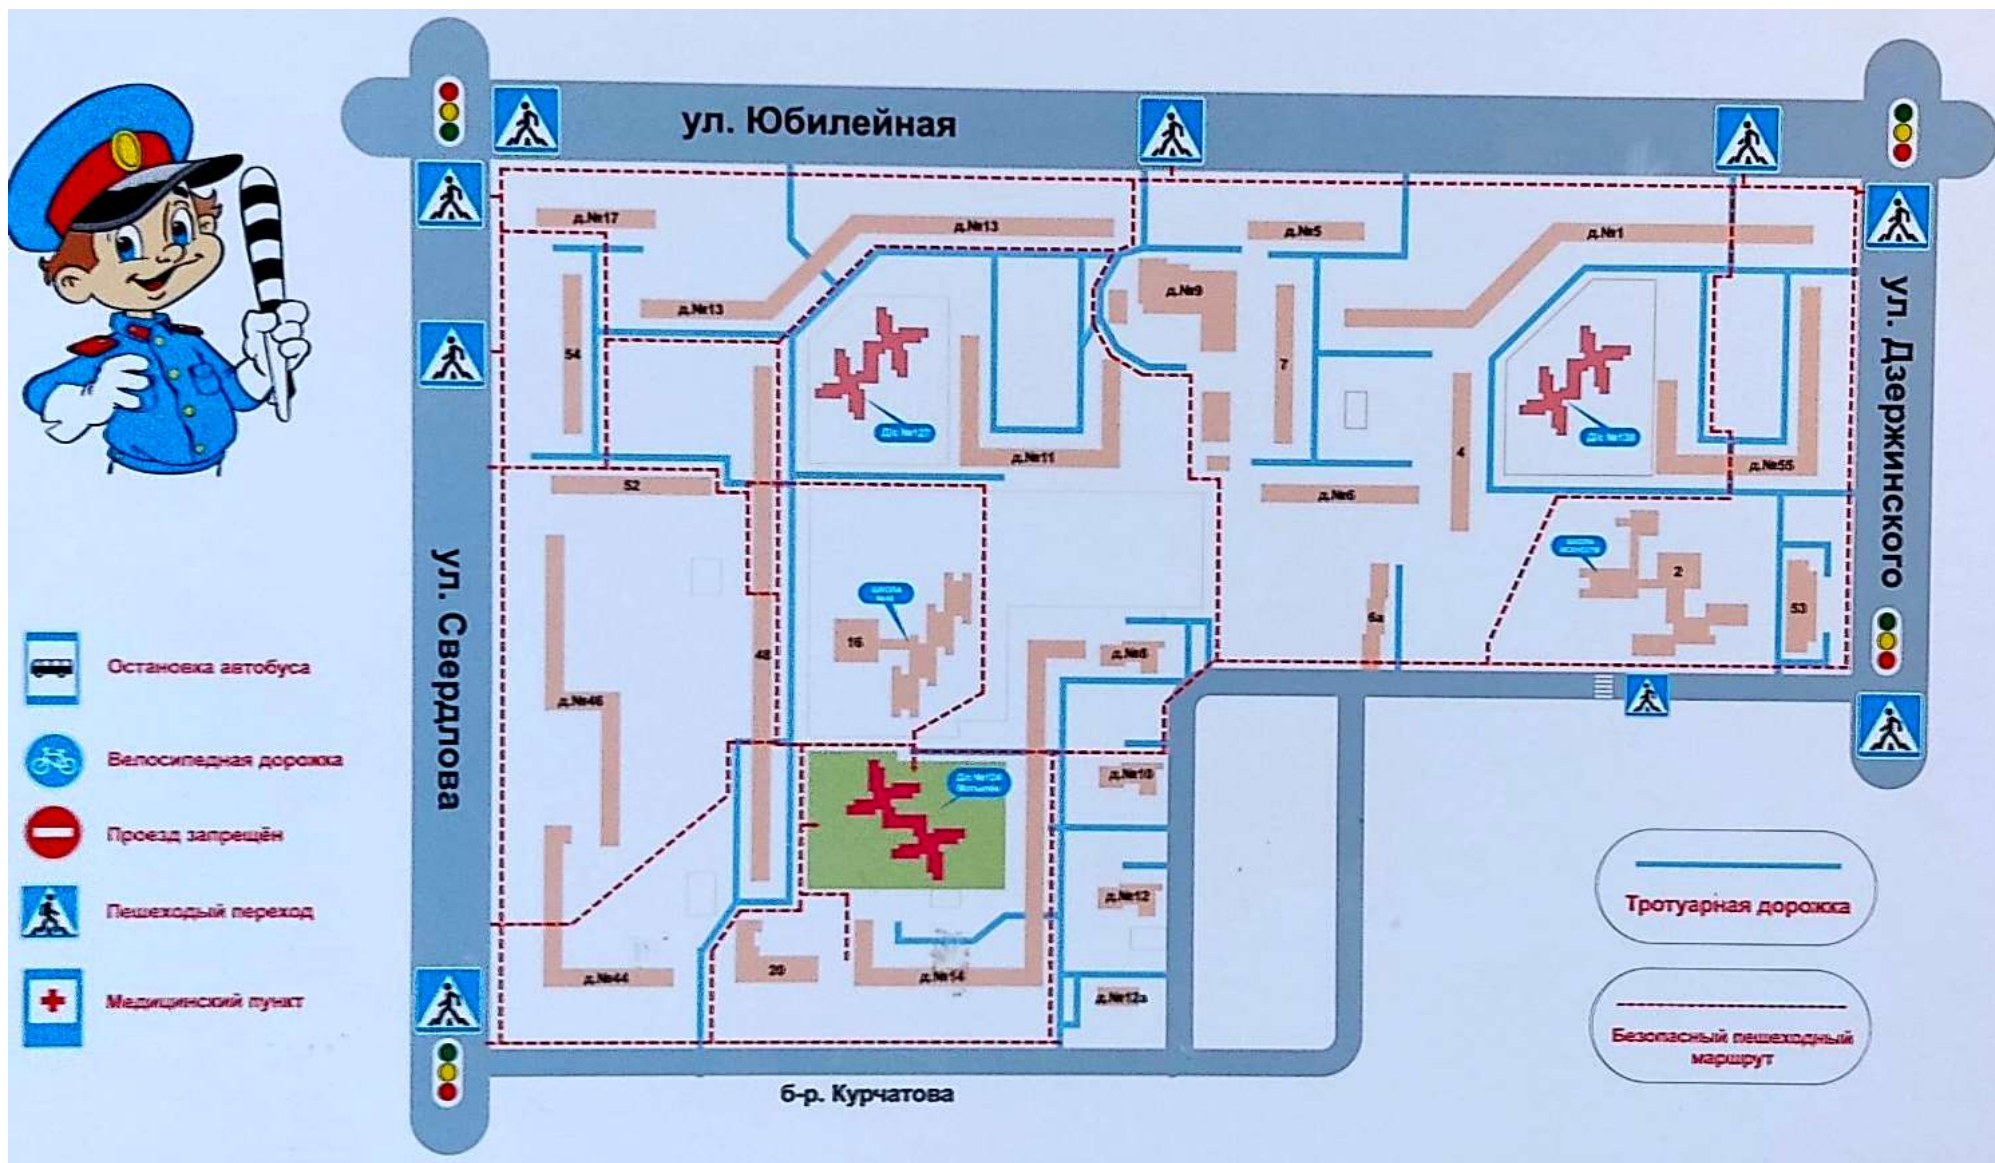

2. Схемы организации дорожного движения в непосредственно близости от детского сада с размещением соответствующих технических средств, маршруты движения детей и расположение парковочных мест

ДС № 124 «Мотылёк» АНО ДО «Планета детства «Лада»
бульвар Курчатова, 18